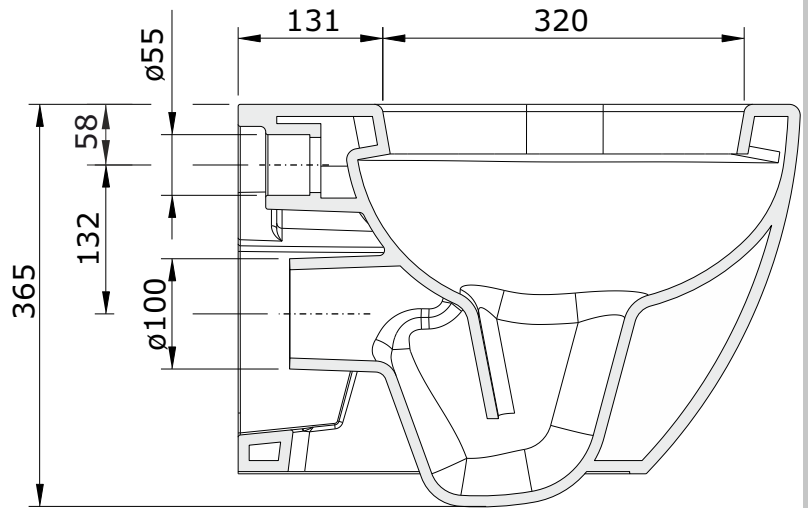

Sanibold  
cod.: 137032  
ver.: 02

descrição: sanita suspensa  
description: wall mounted toilet  
description: cuvette suspendue

sanindusa®

Os produtos apresentados seguem especificações técnicas internas da SANINDUSA.  
As dimensões são meramente indicativas.