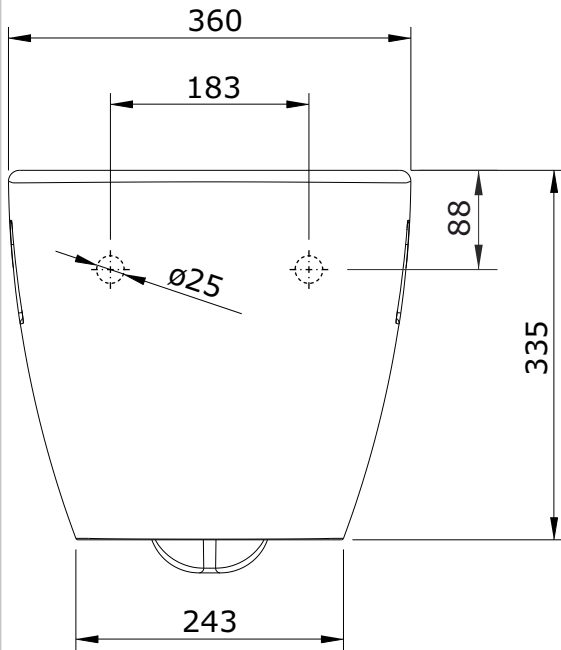

Sanibold  
cod.: 137032  
ver.: 02

descrição: sanita suspensa  
description: wall mounted toilet  
description: cuvette suspendue

sanindusa®

Os produtos apresentados seguem especificações técnicas internas da SANINDUSA.  
As dimensões são meramente indicativas.