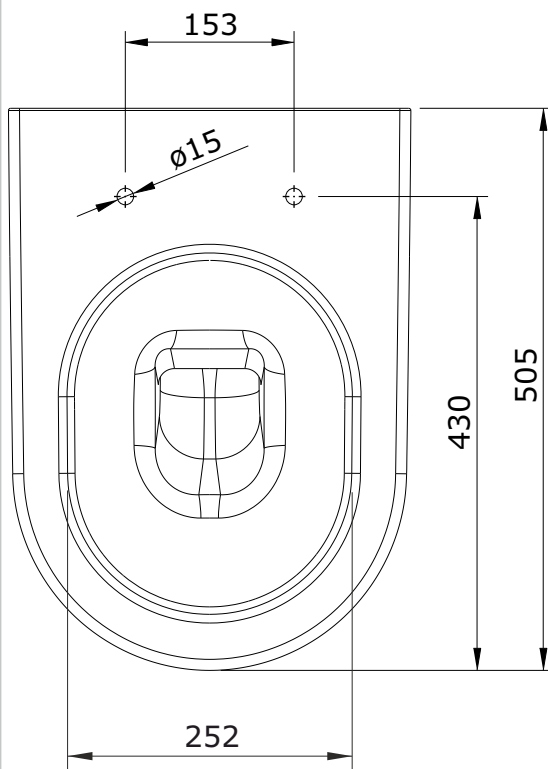

Sanibold  
cod.: 137032  
ver.: 02

descrição: sanita suspensa  
description: wall mounted toilet  
description: cuvette suspendue

sanindusa®

Os produtos apresentados seguem especificações técnicas internas da SANINDUSA.  
As dimensões são meramente indicativas.