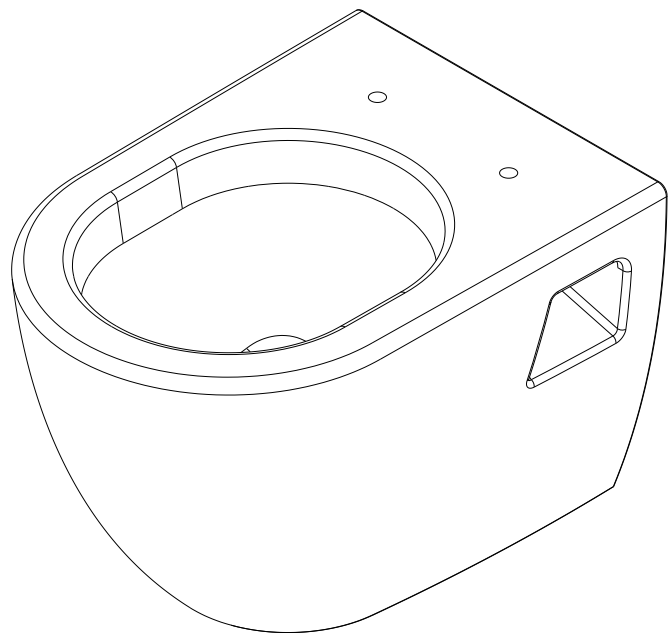

Sanibold  
cod.: 137032  
ver.: 02

descrição: sanita suspensa  
description: wall mounted toilet  
description: cuvette suspendue

sanindusa®

Os produtos apresentados seguem especificações técnicas internas da SANINDUSA.  
As dimensões são meramente indicativas.