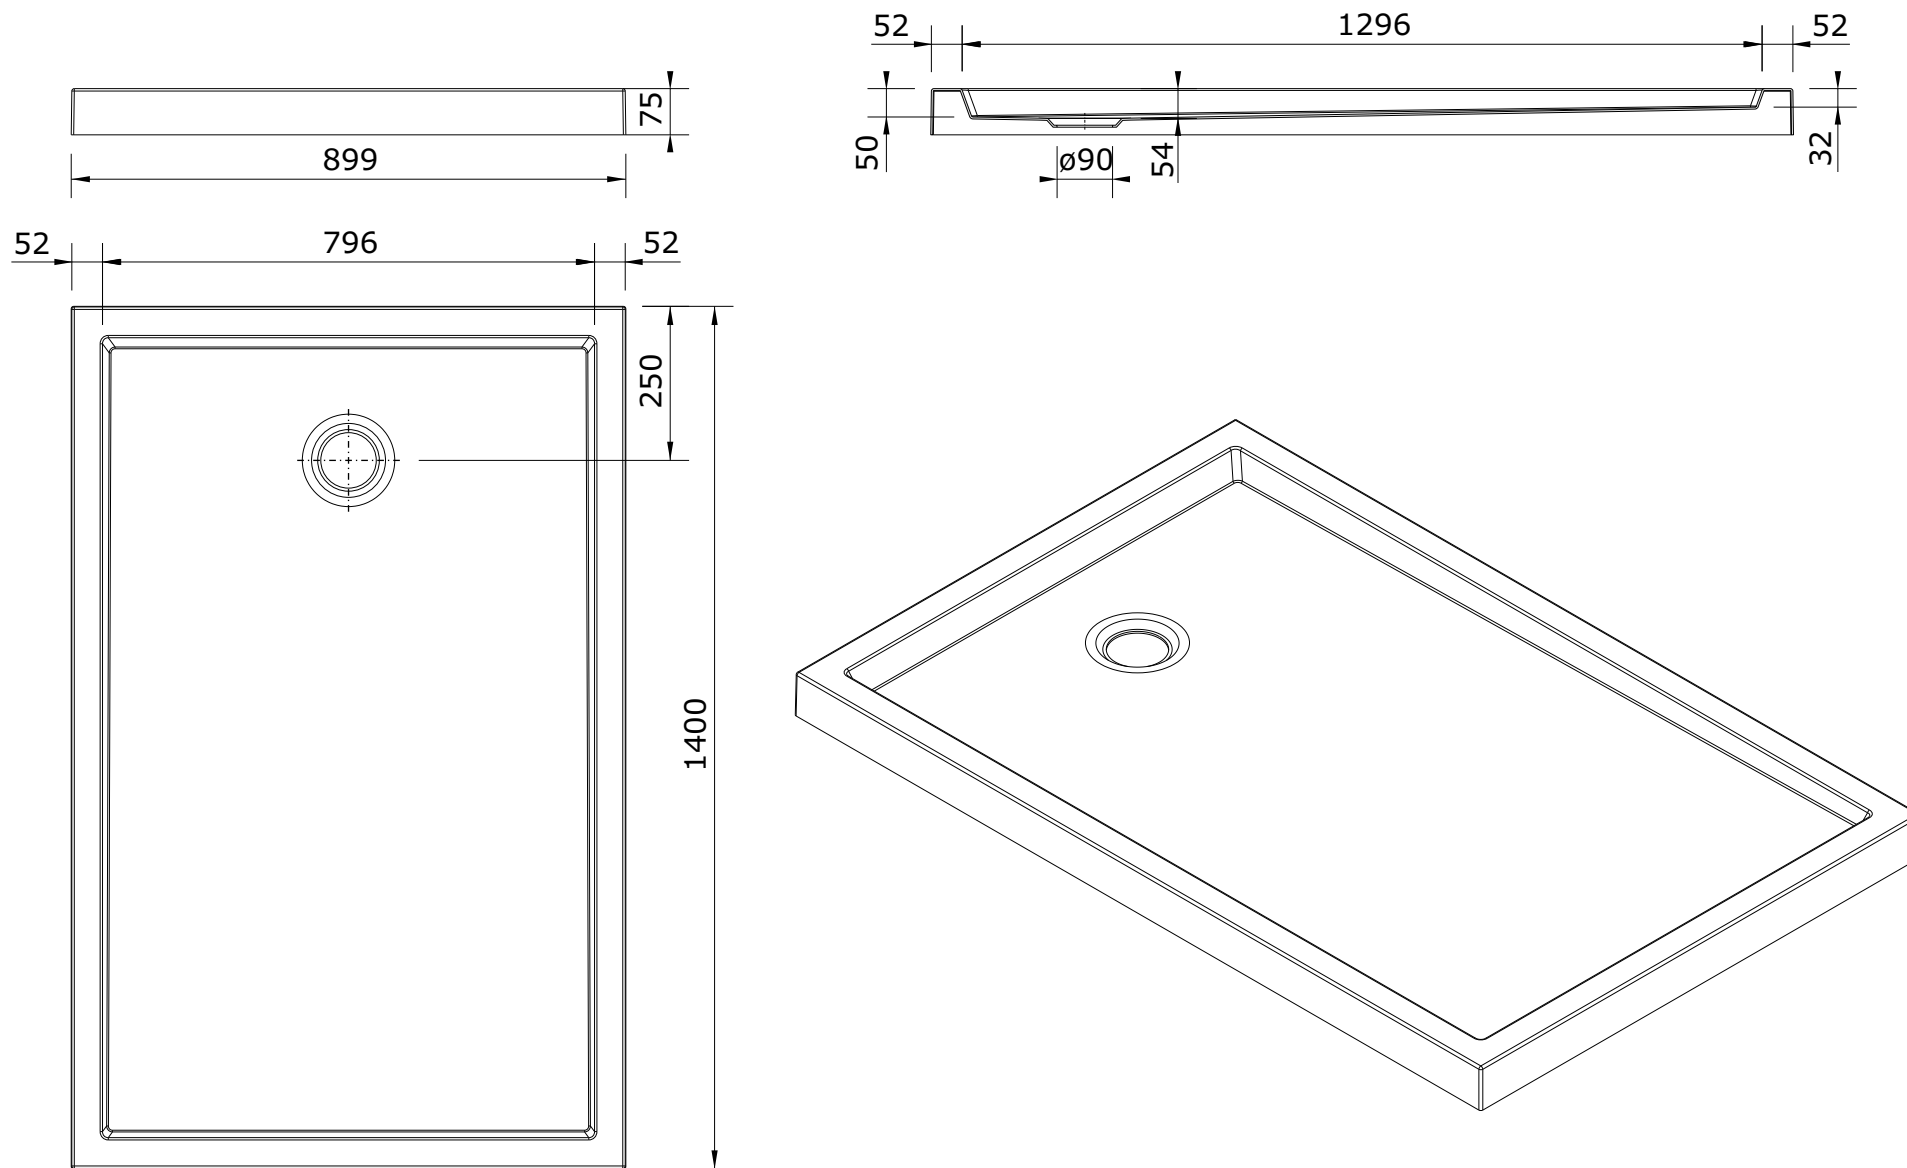

Piano
cod.: 802530
ver.: 00

descrição: base de duche fundo liso 140x90x7.5
description: 140x90x7.5 shower tray smooth surface
description: receveur de douche surface lisse 140x90x7.5

sanindusa®

Os produtos apresentados seguem especificações técnicas internas da SANINDUSA.
As dimensões são meramente indicativas.