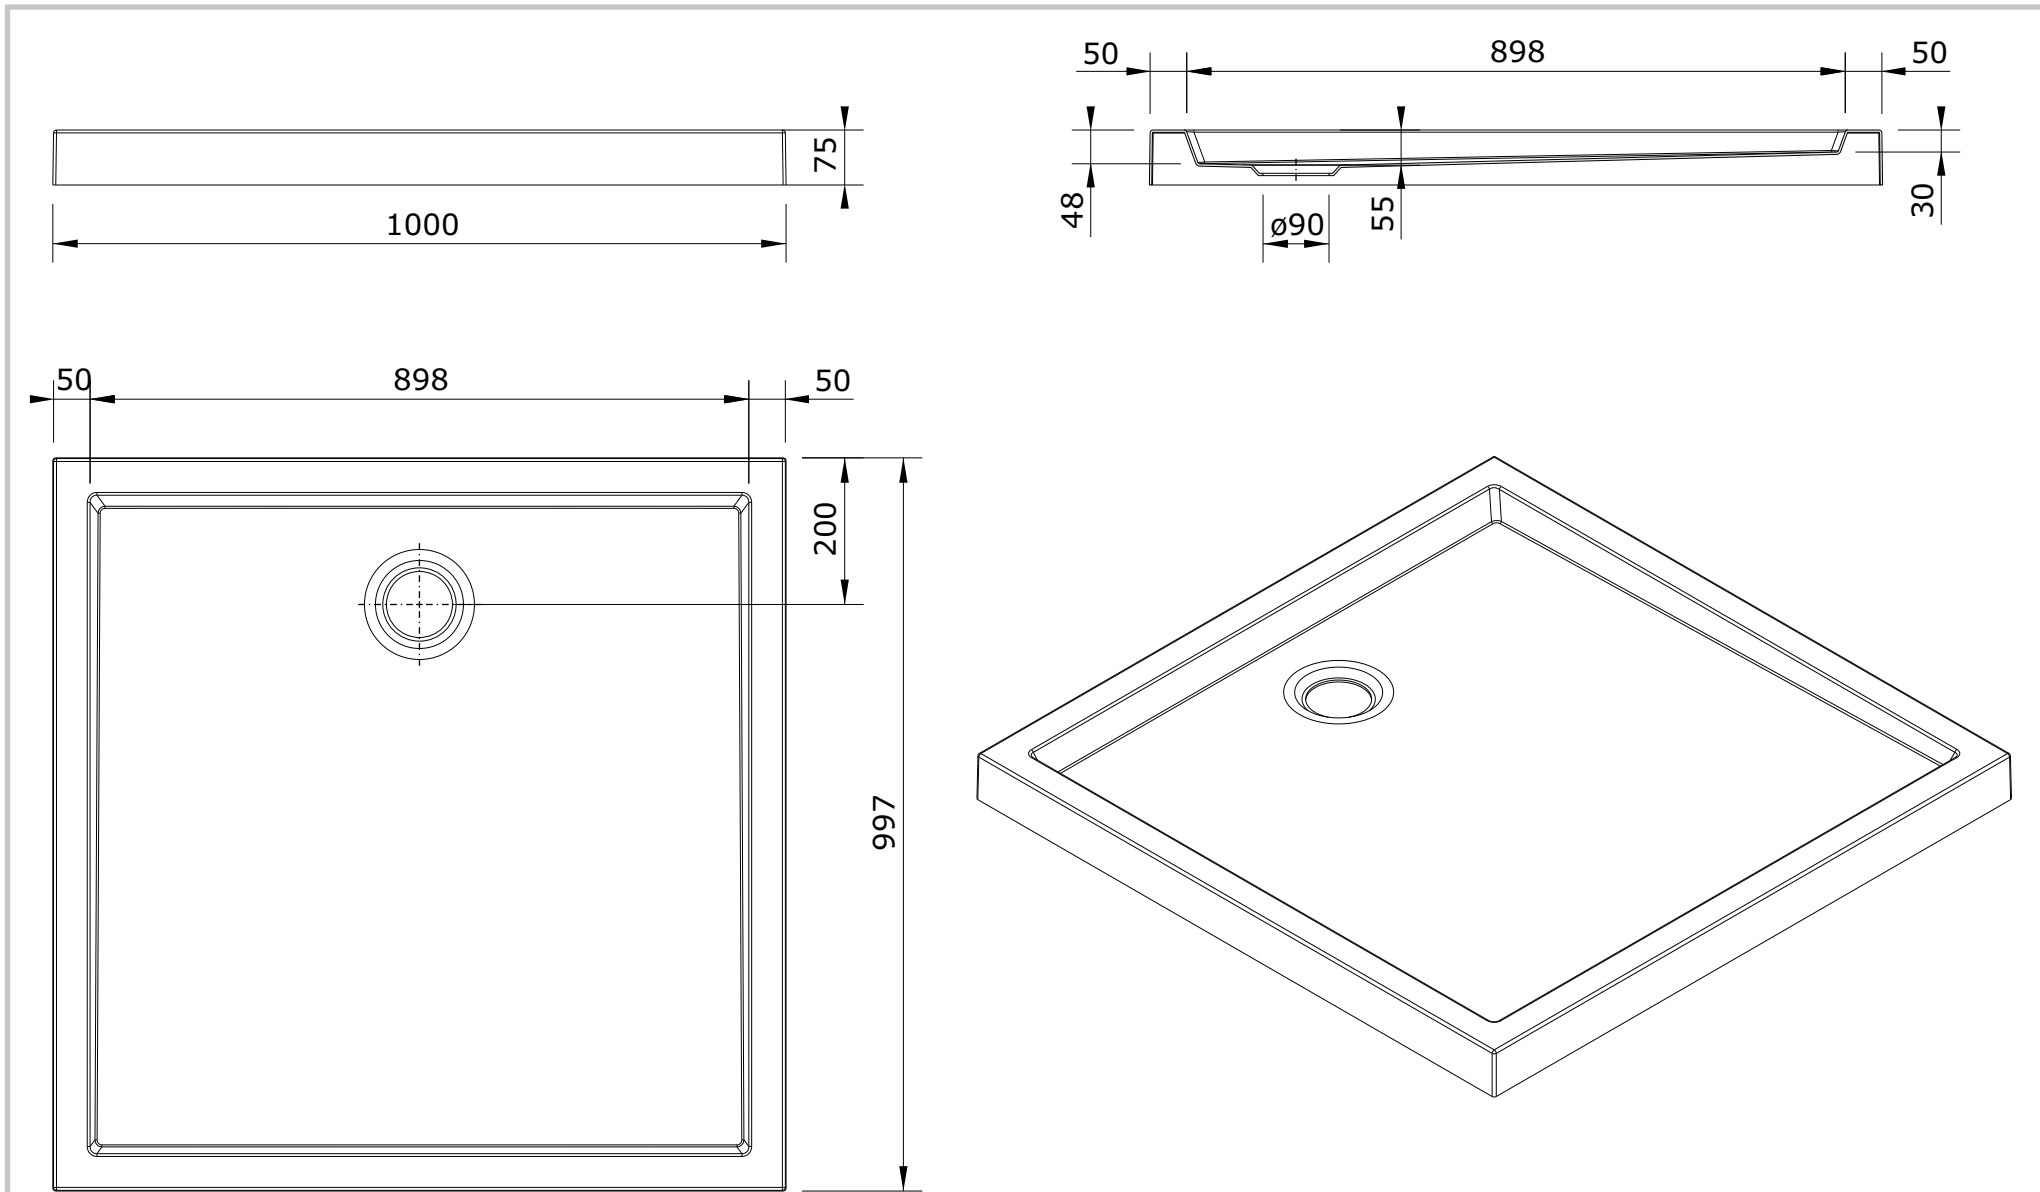

Piano
cod.: 803570
ver.: 00

descrição: base de duche fundo liso 100X100x7.5
description: 100X100x7.5 shower tray smooth surface
description: receveur de douche surface lisse 100X100x7.5

sanindusa®

Os produtos apresentados seguem especificações técnicas internas da SANINDUSA.
As dimensões são meramente indicativas.
Reservamos o direito de fazer alterações técnicas que permitam melhorar a funcionalidade dos nossos produtos, sem aviso prévio.

The presented products follow technical specifications from SANINDUSA.
The dimensions of the pieces are merely a reference.
We reserve the right to introduce technical improvements in our products without previous advice.