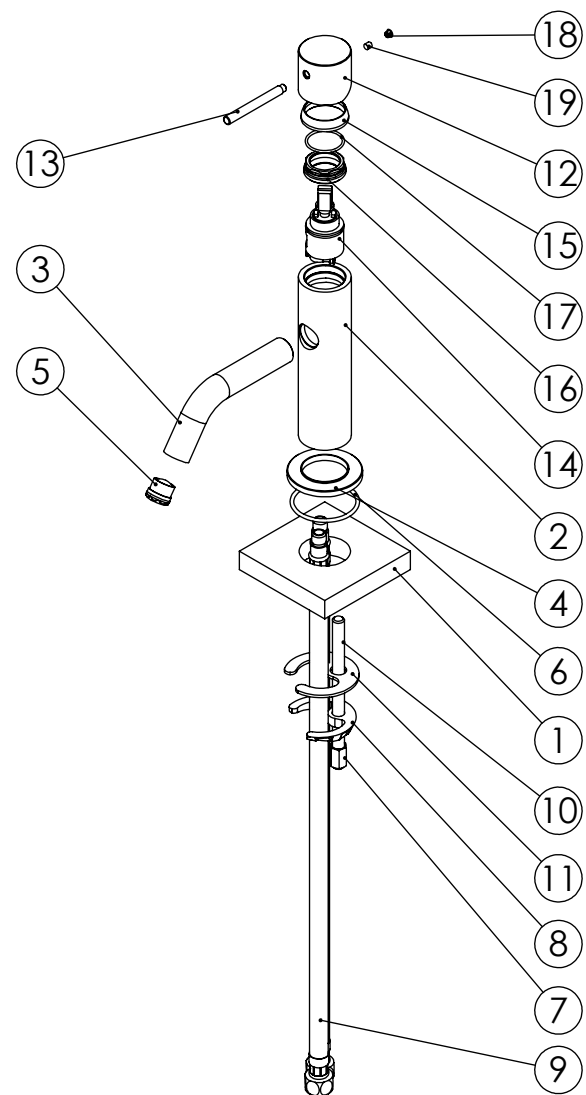

ESC. 1:2	Monocomando Lavatório			
15/05/2020	 <b>ASM TAPS</b> <sup>1</sup> WATER SOUL		SLIMASM010	

ITEM NO.	DESCRIPTION	REF.	QTY.
1	Fixação Monocomandos 80x80x15		1
2	Corpo Lavatório Slim	100359	1
3	Bica Lavatório Slim	100386	1
4	Pater Lavatório Slim	100360	1
5	Perlator 16.5x1	AC850	1
6	Orings 41.00x2.50 NBR 70	001783	1
7	Fêmea Fixação M8	AC844	1
8	Ferradura	AC844	1
9	Ligação 450mm M10x1 G3/8"	AC844	2
10	Perno Fixação P_Monoc. 120mm	AC844	1
11	Vedação Da Ferradura	AC844	1
12	Manípulo Lavatório Slim	100361	1
13	Perno Manípulo Slim	100362	1
14	Cartucho Ø25 Águas Livres	AC570	1
15	Campânula Porca M32x1,5	100883	1
16	Porca M28x1 C_Oring	100892	1
17	Orings 23.00x1.50 NBR 70	001098	1
18	Dístico em ABS de 5.5mm Cromado	LH-PLCR4	1
19	Perno Umbrako Din 916 M4-5 Inox A-2	09160400050IN	1

ESC. 1:5	Monocomando Lavatório			
15/05/2020			SLIMASM010	

Service:

- 11mm
- 18/19 - 24/25
- Special Key 16.5
- 2mm

Washbasin Mixer Installation Manual

Fixed:

Maintenance: