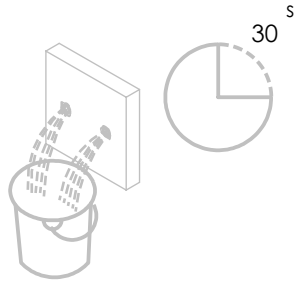

ESC. 1:2	Monocomando Lavatório			
15/05/2020	 <b>ASM TAPS</b> <sup>1</sup> WATER SOUL		SLIMASM010	

ITEM NO.	DESCRIPTION	REF.	QTY.
1	Fixação Monocomandos 80x80x15		1
2	Corpo Lavatório Slim	100359	1
3	Bica Lavatório Slim	100386	1
4	Pater Lavatório Slim	100360	1
5	Perlator 16.5x1	AC850	1
6	Orings 41.00x2.50 NBR 70	001783	1
7	Fêmea Fixação M8	AC844	1
8	Ferradura	AC844	1
9	Ligação 450mm M10x1 G3/8"	AC844	2
10	Perno Fixação P_Monoc. 120mm	AC844	1
11	Vedação Da Ferradura	AC844	1
12	Manípulo Lavatório Slim	100361	1
13	Perno Manípulo Slim	100362	1
14	Cartucho Ø25 Águas Livres	AC570	1
15	Campânula Porca M32x1,5	100883	1
16	Porca M28x1 C_Oring	100892	1
17	Orings 23.00x1.50 NBR 70	001098	1
18	Dístico em ABS de 5.5mm Cromado	LH-PLCR4	1
19	Perno Umbrako Din 916 M4-5 Inox A-2	09160400050IN	1

ESC. 1:5	Monocomando Lavatório			
15/05/2020			SLIMASM010	

Service:

- 11mm
- 18/19 - 24/25
- Special Key 16.5
- 2mm

Washbasin Mixer Installation Manual

Fixed:

Maintenance: