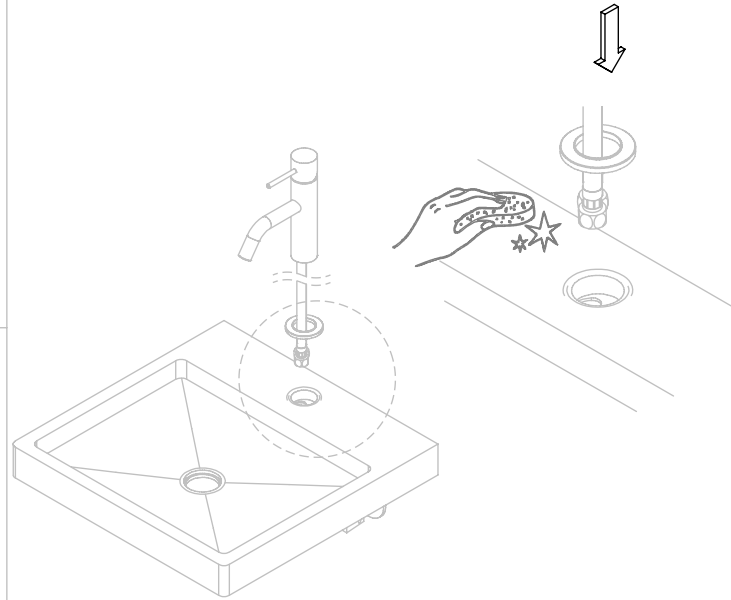

ESC. 1:2	Monocomando Lavatório			
15/05/2020	 <b>ASM TAPS</b> <sup>1</sup> WATER SOUL		SLIMASM010	

ITEM NO.	DESCRIPTION	REF.	QTY.
1	Fixação Monocomandos 80x80x15		1
2	Corpo Lavatório Slim	100359	1
3	Bica Lavatório Slim	100386	1
4	Pater Lavatório Slim	100360	1
5	Perlator 16.5x1	AC850	1
6	Orings 41.00x2.50 NBR 70	001783	1
7	Fêmea Fixação M8	AC844	1
8	Ferradura	AC844	1
9	Ligação 450mm M10x1 G3/8"	AC844	2
10	Perno Fixação P_Monoc. 120mm	AC844	1
11	Vedação Da Ferradura	AC844	1
12	Manípulo Lavatório Slim	100361	1
13	Perno Manípulo Slim	100362	1
14	Cartucho Ø25 Águas Livres	AC570	1
15	Campânula Porca M32x1,5	100883	1
16	Porca M28x1 C_Oring	100892	1
17	Orings 23.00x1.50 NBR 70	001098	1
18	Dístico em ABS de 5.5mm Cromado	LH-PLCR4	1
19	Perno Umbrako Din 916 M4-5 Inox A-2	09160400050IN	1

ESC. 1:5	Monocomando Lavatório			
15/05/2020			SLIMASM010	

Service:

- 11mm
- 18/19 - 24/25
- Special Key 16.5
- 2mm

Washbasin Mixer Installation Manual

Fixed:

Maintenance: