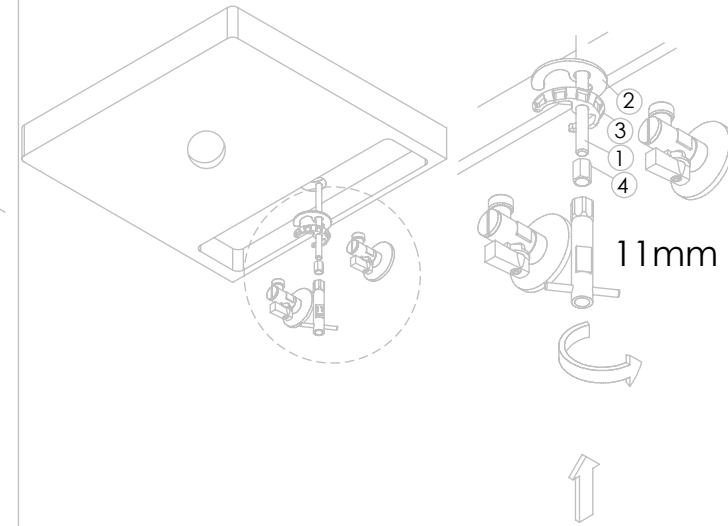

ESC. 1:2	Monocomando Lavatório			
15/05/2020	 <b>ASM TAPS</b> <sup>1</sup> WATER SOUL		SLIMASM010	

ITEM NO.	DESCRIPTION	REF.	QTY.
1	Fixação Monocomandos 80x80x15		1
2	Corpo Lavatório Slim	100359	1
3	Bica Lavatório Slim	100386	1
4	Pater Lavatório Slim	100360	1
5	Perlator 16.5x1	AC850	1
6	Orings 41.00x2.50 NBR 70	001783	1
7	Fêmea Fixação M8	AC844	1
8	Ferradura	AC844	1
9	Ligação 450mm M10x1 G3/8"	AC844	2
10	Perno Fixação P_Monoc. 120mm	AC844	1
11	Vedação Da Ferradura	AC844	1
12	Manípulo Lavatório Slim	100361	1
13	Perno Manípulo Slim	100362	1
14	Cartucho Ø25 Águas Livres	AC570	1
15	Campânula Porca M32x1,5	100883	1
16	Porca M28x1 C_Oring	100892	1
17	Orings 23.00x1.50 NBR 70	001098	1
18	Dístico em ABS de 5.5mm Cromado	LH-PLCR4	1
19	Perno Umbrako Din 916 M4-5 Inox A-2	09160400050IN	1

ESC. 1:5	Monocomando Lavatório			
15/05/2020			SLIMASM010	

Service:

- 11mm
- 18/19 - 24/25
- Special Key 16.5
- 2mm

Washbasin Mixer Installation Manual

Fixed:

Maintenance: