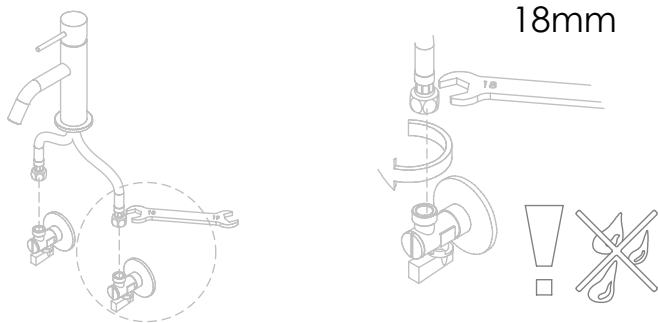

ESC. 1:2	Monocomando Lavatório			
15/05/2020	 <b>ASM TAPS</b> <sup>1</sup> WATER SOUL		SLIMASM010	

ITEM NO.	DESCRIPTION	REF.	QTY.
1	Fixação Monocomandos 80x80x15		1
2	Corpo Lavatório Slim	100359	1
3	Bica Lavatório Slim	100386	1
4	Pater Lavatório Slim	100360	1
5	Perlator 16.5x1	AC850	1
6	Orings 41.00x2.50 NBR 70	001783	1
7	Fêmea Fixação M8	AC844	1
8	Ferradura	AC844	1
9	Ligação 450mm M10x1 G3/8"	AC844	2
10	Perno Fixação P_Monoc. 120mm	AC844	1
11	Vedação Da Ferradura	AC844	1
12	Manípulo Lavatório Slim	100361	1
13	Perno Manípulo Slim	100362	1
14	Cartucho Ø25 Águas Livres	AC570	1
15	Campânula Porca M32x1,5	100883	1
16	Porca M28x1 C_Oring	100892	1
17	Orings 23.00x1.50 NBR 70	001098	1
18	Dístico em ABS de 5.5mm Cromado	LH-PLCR4	1
19	Perno Umbrako Din 916 M4-5 Inox A-2	09160400050IN	1

ESC. 1:5	Monocomando Lavatório			
15/05/2020			SLIMASM010	

Service:

- 11mm
- 18/19 - 24/25
- Special Key 16.5
- 2mm

Washbasin Mixer Installation Manual

Fixed:

Maintenance: