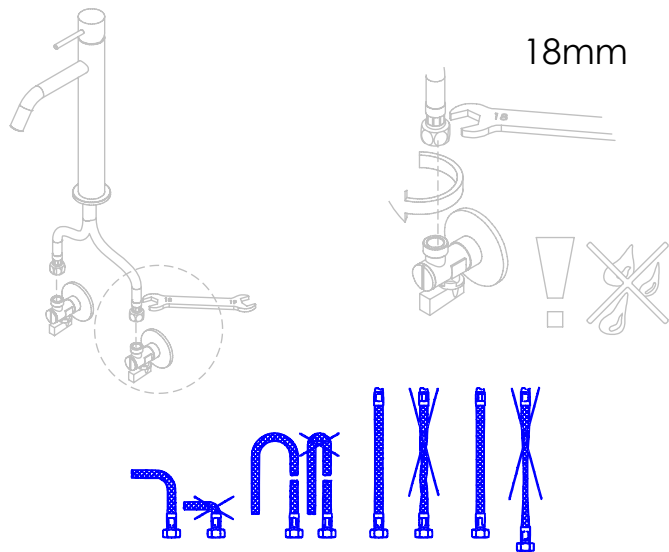

Service:

- 11mm
- 18/19 - 24/25
- Special Key 16,5
- 2mm

Washbasin Mixer Installation Manual

Fixed:

Maintenance: