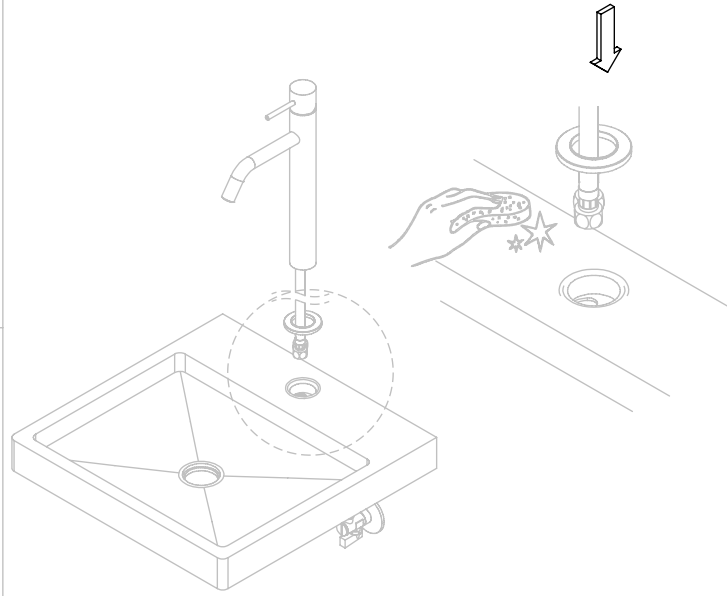

ITEM NO.	DESCRIPTION	REF.	QTY.
1	Fixação Monocomandos 80x80x15		1
2	Bica Lavatório Alto Slim	100431	1
3	Corpo Lavatório Alto Slim	100519	1
4	Pater Lavatório Slim	100360	1
5	Perlador 16.5x1	AC850	1
6	Orings 41.00x2.50 NBR 70	001783	1
7	Fêmea Fixação M8	AC843	1
8	Vedação Da Ferradura	AC843	1
9	Ferradura	AC843	1
10	Ligação 500mm M10x1 G3/8"	AC843	2
11	Perno Fixação P_Monoc. Alto	100258	1
12	Manípulo Lavatório Slim	100361	1
13	Perno Manípulo Slim	100362	1
14	Cartucho Ø25 Águas Livres	AC570	1
15	Campânula Porca M32x1,5	100883	1
16	Porca M28x1 C_Oring	100892	1
17	Orings 23.00x1.50 NBR 70	001098	1
18	Dístico em ABS de 5.5mm Cromado	LH-PLCR4	1
19	Perno Umbrako Din 916 M4-5 Inox A-2	09160400050IN	1

ESC.
1:5

Monocomando Lavatório Alto

22/09/2020

asm
A S M T A P S⁺
WATER SOUL

SLIMASM050

Service:

- 11mm
- 18/19 - 24/25
- Special Key 16,5
- 2mm

Washbasin Mixer Installation Manual