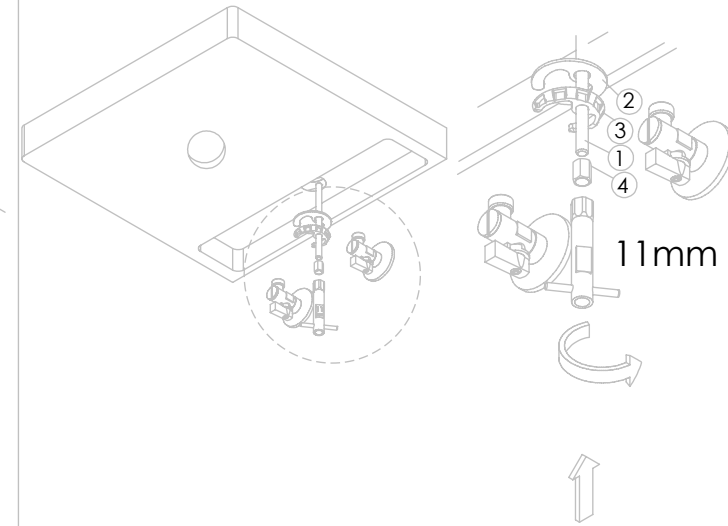

Service:

- 11mm
- 18/19 - 24/25
- Special Key 16,5
- 2mm

Washbasin Mixer Installation Manual

Fixed:

Maintenance: