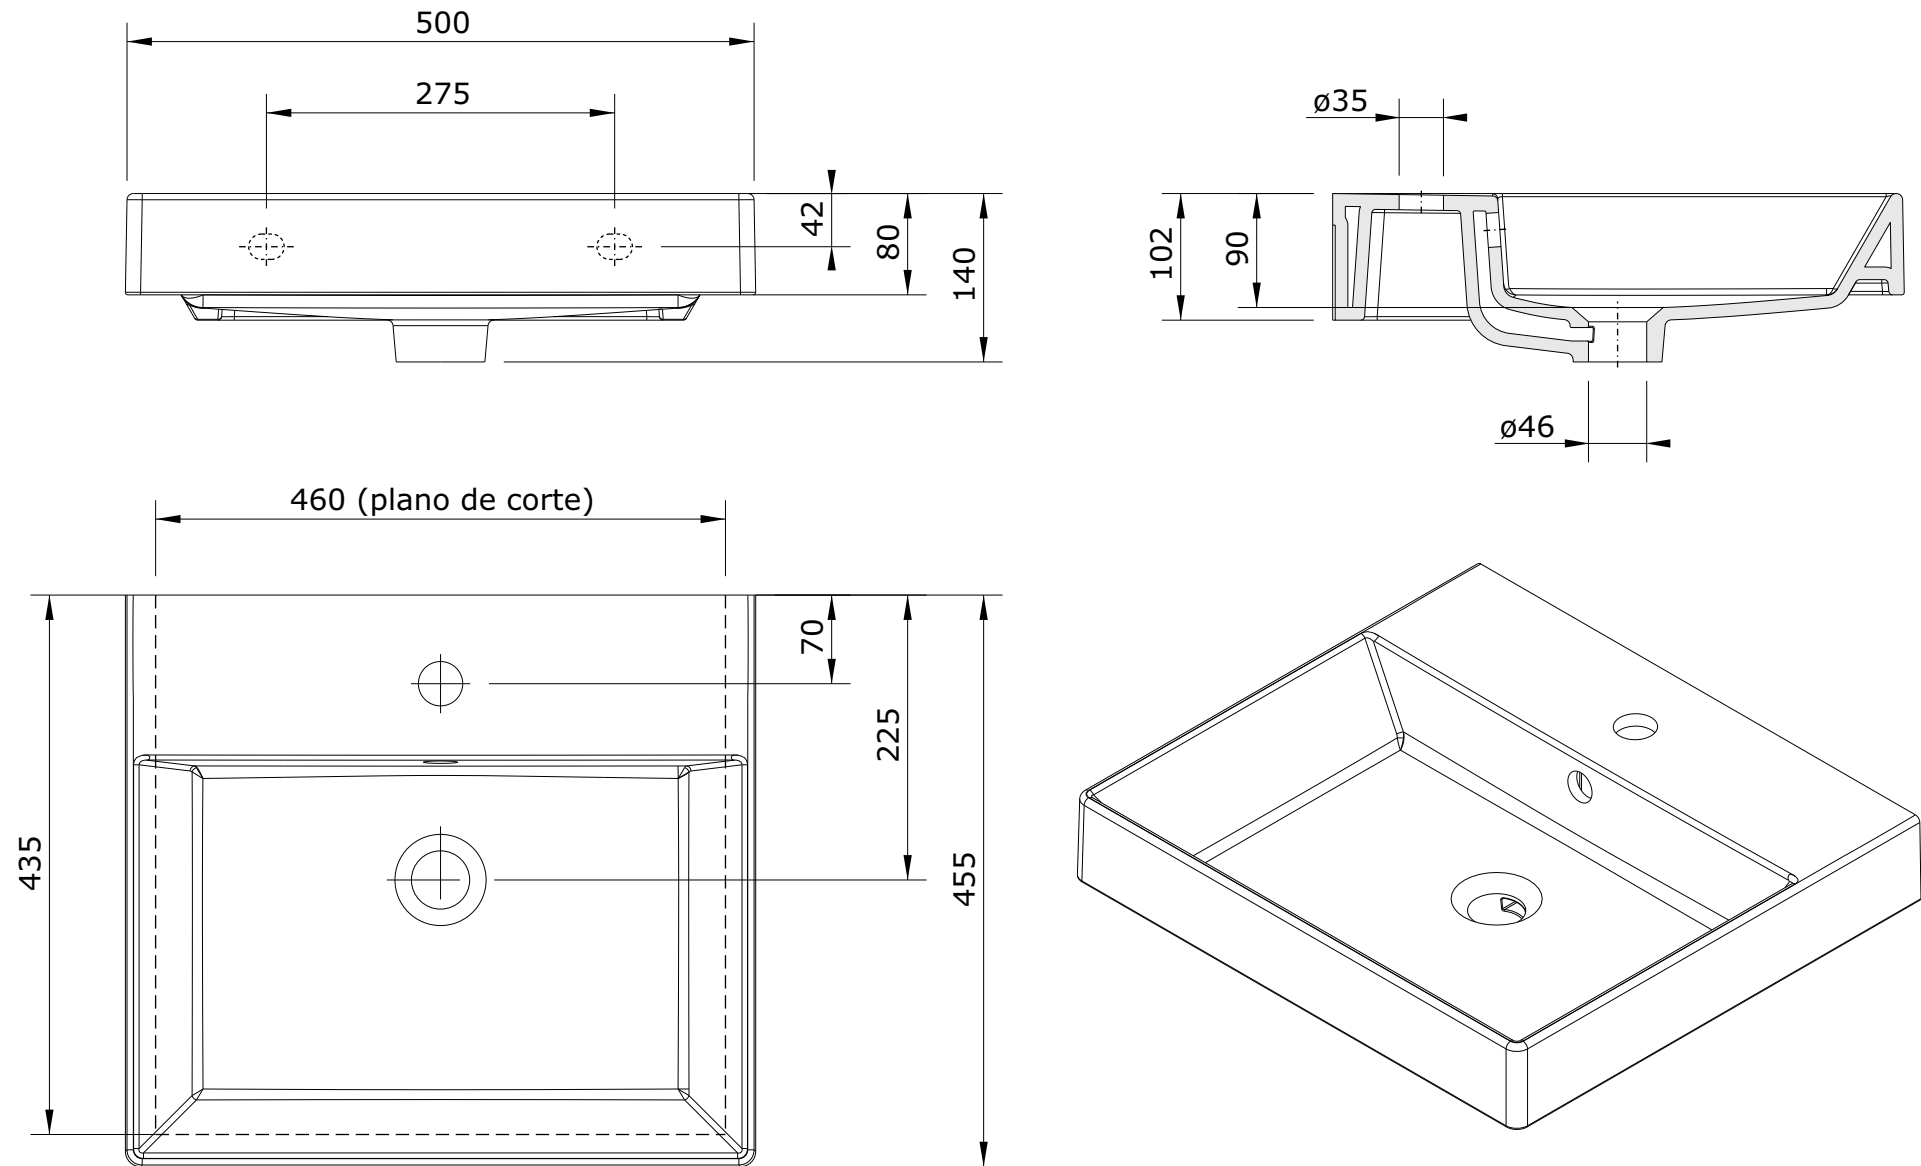

série: Novelda Plus descrição: lavatório 50

código: 118100 revisão: 00

sanindusa®

Os produtos apresentados seguem especificações técnicas internas da SANINDUSA.
As medidas apresentadas estão sujeitas às tolerâncias e variações naturais da cerâmica pelo que serão sempre orientativas.
Reservamos o direito de fazer alterações técnicas que permitam melhorar a funcionalidade dos nossos produtos, sem aviso prévio.

The presented products follow technical specifications from SANINDUSA.
The dimensions of the pieces are subject to natural ceramic tolerances and variations and will be always orientative.
We reserve the right to introduce technical improvements in our products without previous advice.