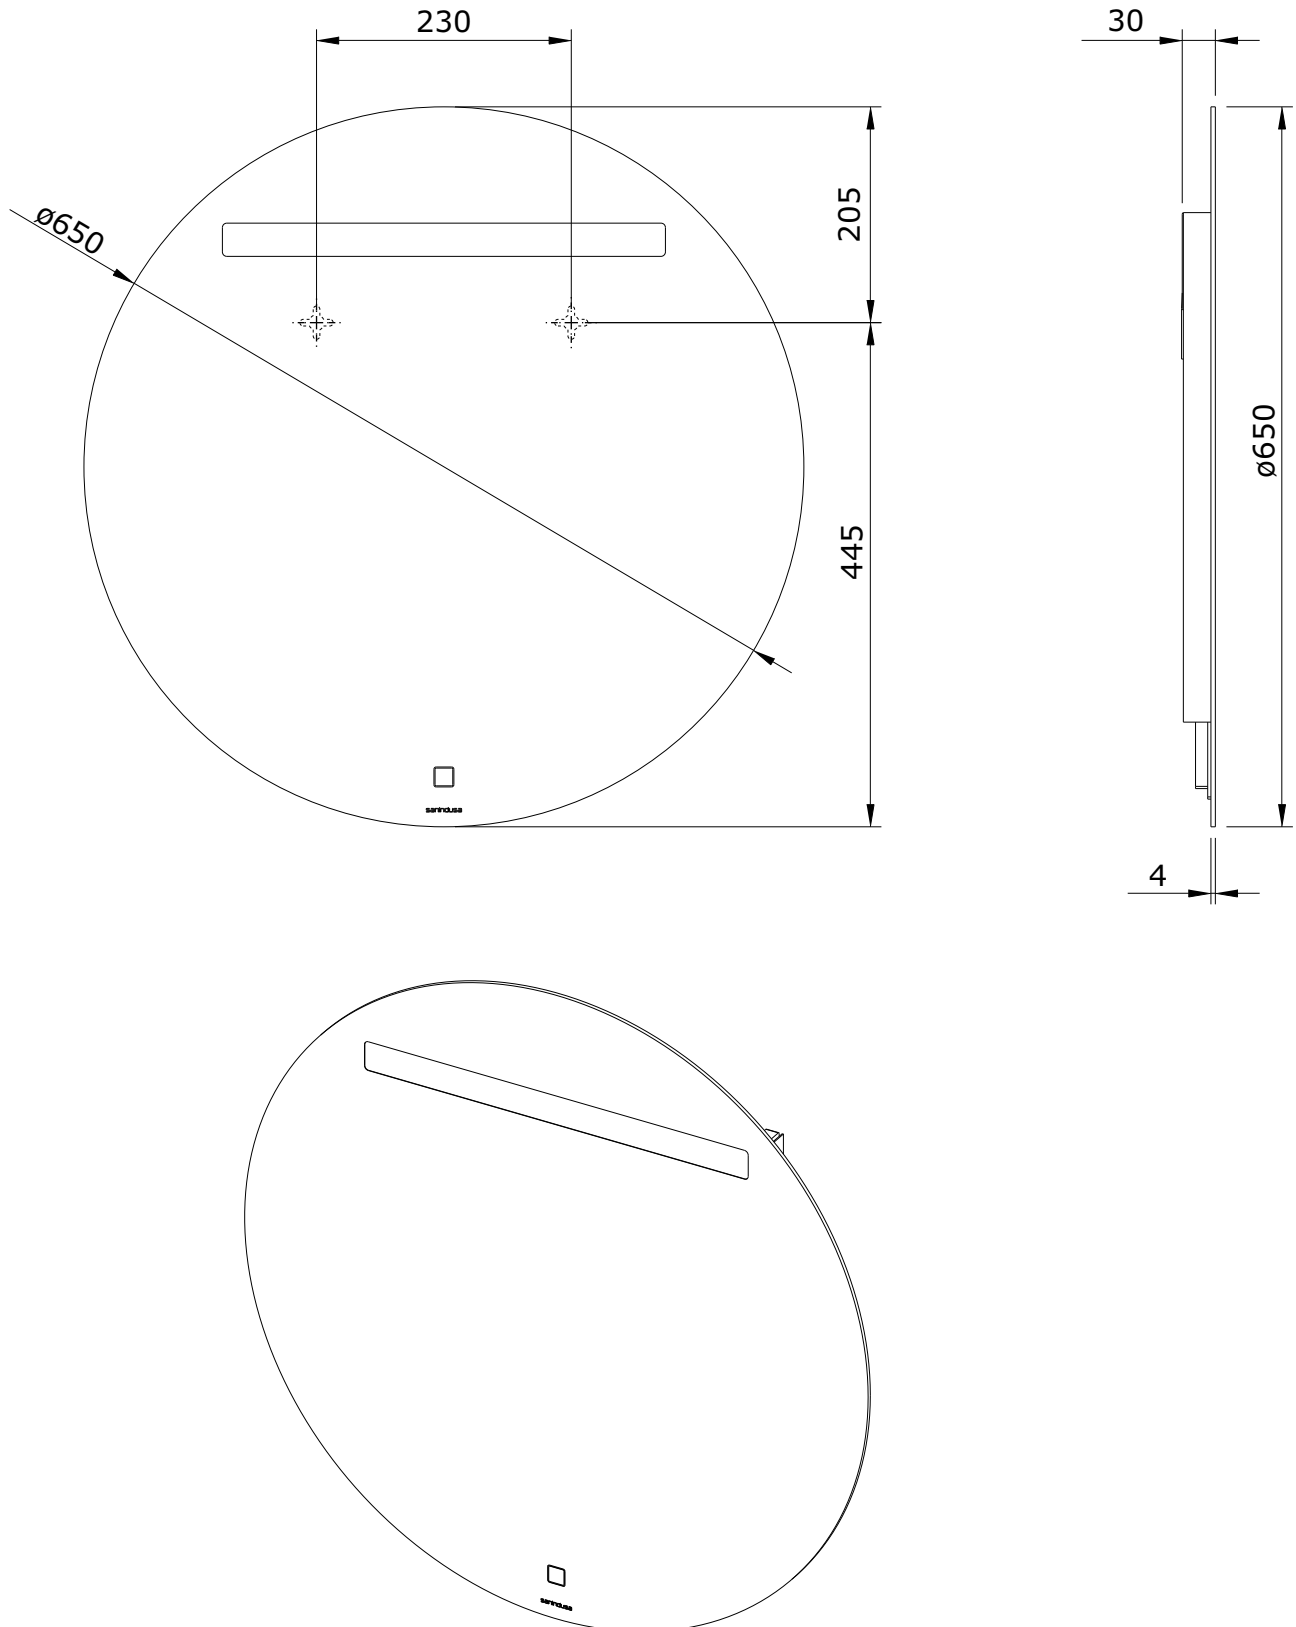

Dream  
cod.: 62170  
ver.: 00

descrição: espelho  $\varnothing 65$  c/ desembaciador e iluminação LED  
description:  $\varnothing 65$  mirror with demister and LED lights  
description: miroir  $\varnothing 65$  avec anti-buée et éclairage LED

sanindusa®

Os produtos apresentados seguem especificações técnicas internas da SANINDUSA.  
As dimensões são meramente indicativas.

Reservamos o direito de fazer alterações técnicas que permitam melhorar a funcionalidade dos nossos produtos, sem aviso prévio.