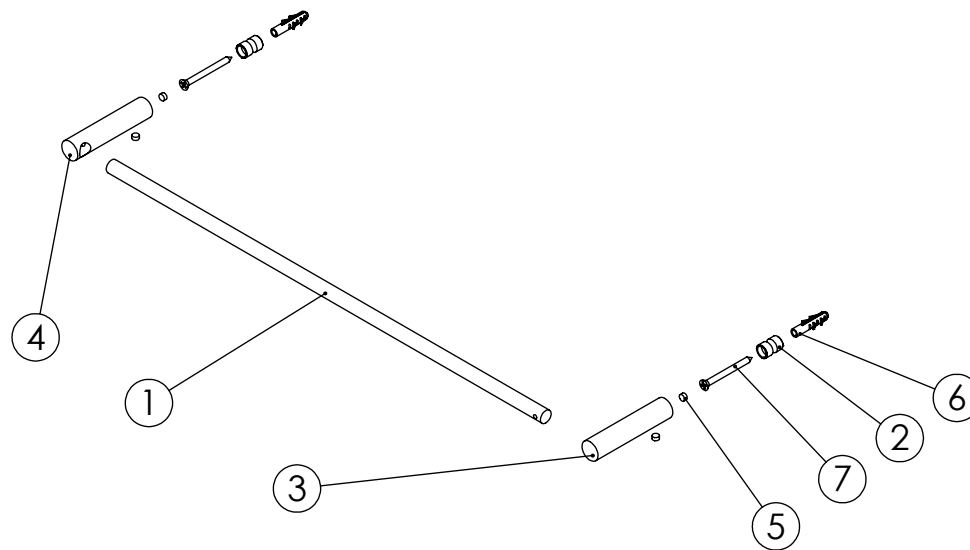

ESC. 1:2	Toalheiro Lavatório Latão Cilíndrico 400mm			
28/06/2018	 <b>ASM TAPS</b> <sup>®</sup> WATER SOUL		THC002	

ITEM NO.	DESCRIPTION	REF.	QTY.
1	Toalheiro lavatorio cilindrico	100439	1
2	Perno Fixação Dos Toalheiros	100438	2
3	Prumo Toalheiro Cilindrico Direito	100694	1
4	Prumo Toalheiro Cilindrico Esquerdo	100437	1
5	Perno Umbrako Din 914 M5-4 Inox A-2	0916050040IN	4
6	Bucha Nylon Standard Nr. 6	BNSTD060	2
7	Parafuso Madeira 4x45	7505A0400350ZN	2

ESC. 1:5	Toalheiro Lavatório Latão Cilíndrico 400mm			
28/06/2018			THC002	